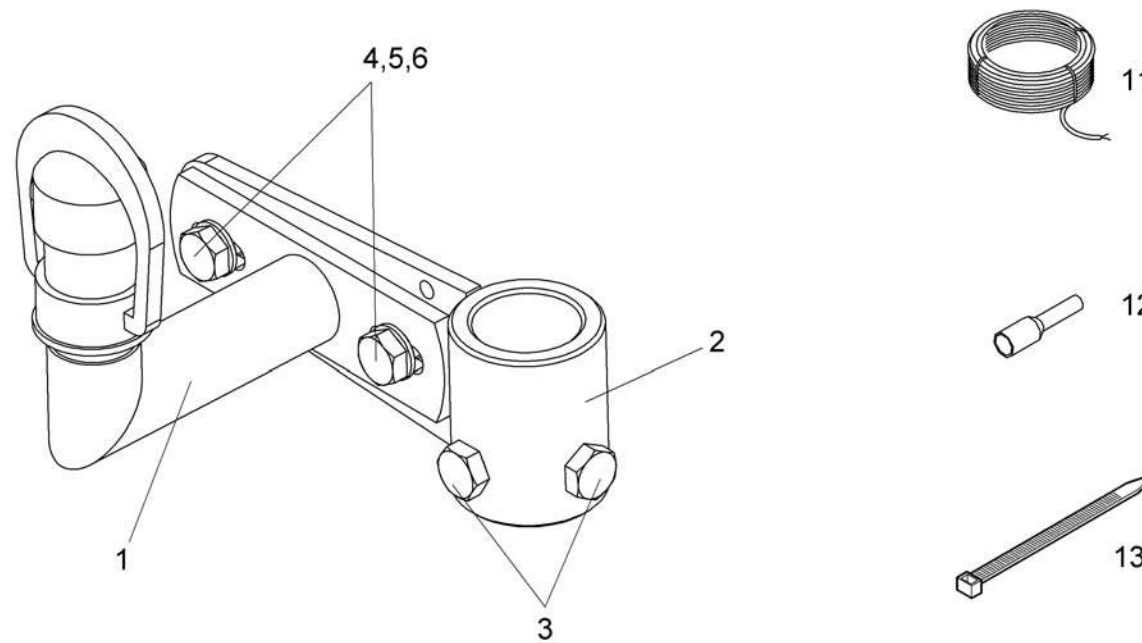

LAMP BRACKET ASSY  
LEUCHTENHALTER KPL  
SERRAGE A BORNES CPL

from No / up to No

Figure  
Bild 99707771189  
Figure

**TADANO**  
1713-03

without illustration  
ohne bildliche Darstellung  
sans illustration